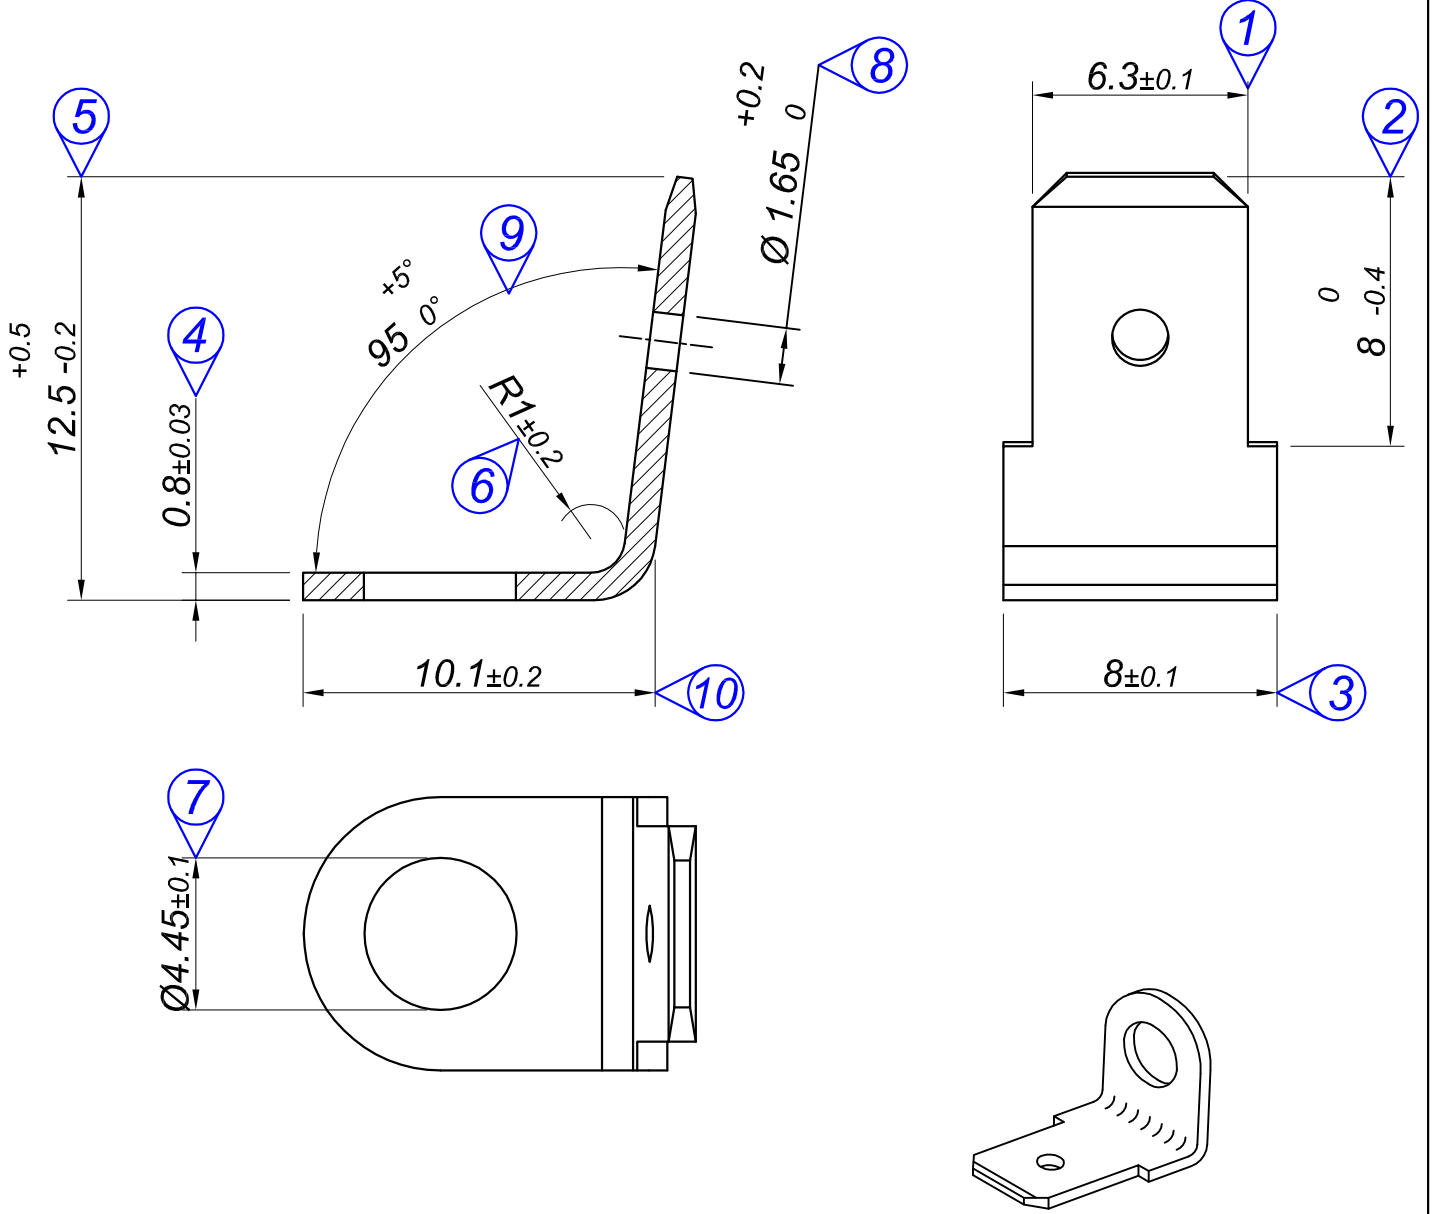

PARÇA KODU PART CODE	PARÇA ADI PART NAME	MALZEME MATERIAL	KAPLAMA COATING
TÖZ 2021 DP	"L" TERMİNAL =DP=	CuZn30 Pirinç / Brass	—
TÖZ 2021 DPK	"L" TERMİNAL =DPK=	CuZn30 Pirinç / Brass	Ni+Sn (5-9µ)

Resim üzerinden ölçü almayınız
do not measure on drawing

Tarih / Date	02.11.2010	İmza /Signature	Ölçek /Scale		
Çizen / Desing	M.Yağcı		5 / 1		
Onay / Approval	S.Gölcük		No	Değişiklik / Revision	Tarih/Date

Parça Adı:
Part Name

"L" TERMİNAL

Parça Kodu:
Part Code